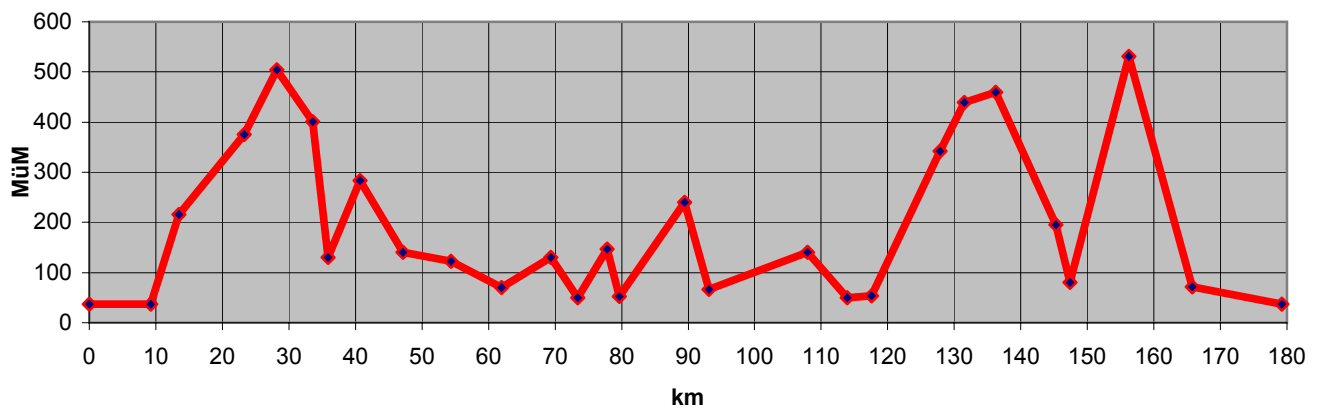

Total

km

179.2

hm

1899

2 Höhenprofil:

3 Infos:

sehr schöne Abfahrt von Cascaia Terme nach Lorenzana.