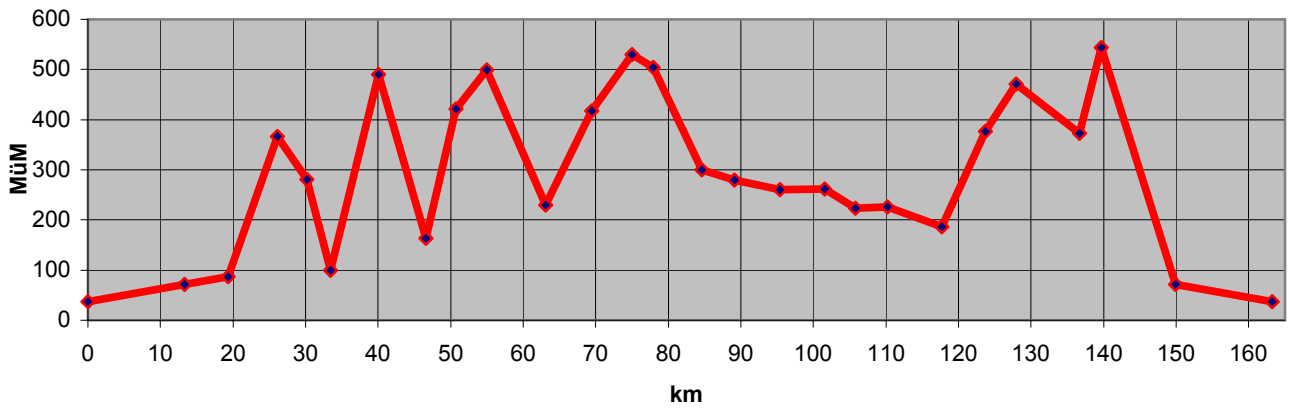

Toscana **Monteriggioni** **163 km**

1 Distanzen:

Ort	km	km Total	MüM	H-Diff	H-Meter	%
Casino di Terra			37			
Saline di Volterra	13.3	13.3	72	35	35	0
Pt.87	6	19.3	87	15	15	0
Pomarance	6.8	26.1	367	280	280	4
Croce Bulera	4.1	30.2	281	-86		-2
Brücke	3.2	33.4	100	-181		-6
Montecastelli Pisano	6.7	40.1	490	390	390	6
Pt.164	6.5	46.6	164	-326		-5
Monteguid	4.1	50.7	421	257	257	6
Mensano	4.3	55	499	78	78	2
Pt.230	8.1	63.1	230	-269		-3
Simignano	6.3	69.4	418	188	188	3
Ancaiano	5.6	75	530	112	112	2
Celsa	2.9	77.9	504	-26		-1
San Leonardo	6.7	84.6	300	-204		-3
No.2	4.5	89.1	280	-20		0
Monteriggioni	6.3	95.4	260	-20		0
Strove	6.2	101.6	262	2	2	0
San Giulia	4.2	105.8	224	-38		-1
Colle di Val d'Elsa	4.4	110.2	226	2	2	0
Pt.186	7.5	117.7	186	-40		-1
Castel San Gimignano	6	123.7	377	191	191	3
Pt.471	4.2	127.9	471	94	94	2
Roncola	8.8	136.7	373	-98		-1
Volterra	3	139.7	544	171	171	6
Saline di Volterra	10.2	149.9	72	-472		-5
Casino di Terra	13.3	163.2	37	-35		0

Total **km** **163.2** **hm** **1815**

2 Höhenprofil:

3 Infos: