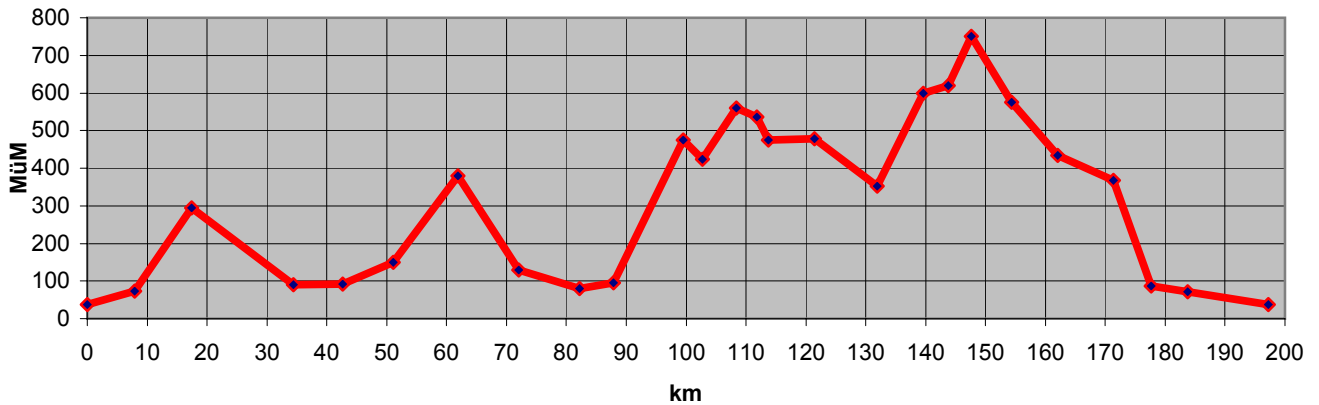

Toscana Roccastrada 197 km

1 Distanzen:

Ort	km	km Total	MüM	H-Diff	H-Meter	%
Casino di Terra			37			
Pt.74	7.9	7.9	74	37	37	0
Canneto	9.5	17.4	295	221	221	2
Suvereto	17	34.4	90	-205		-1
Montioni	8.2	42.6	92	2	2	0
Fatt. Marsiliana	8.5	51.1	150	58	58	1
Massa Marittima	10.8	61.9	380	230	230	2
Perolla	10.1	72	130	-250		-2
Ribolla	10.2	82.2	80	-50		0
Pt.96	5.7	87.9	96	16	16	0
Roccastrada	11.6	99.5	475	379	379	3
P.423	3.2	102.7	423	-52		-2
Sassofortino	5.7	108.4	560	137	137	2
Roccatederigh	3.4	111.8	537	-23		-1
Meleta	1.9	113.7	475	-62		-3
Gabelino	7.7	121.4	478	3	3	0
Pian Mucini	10.5	131.9	352	-126		-1
	7.7	139.6	600	248	248	3
Pt.620 (vor Monterotondo)	4.2	143.8	620	20	20	0
Aia di Diavol	3.8	147.6	750	130	130	3
Castelnuovo	6.8	154.4	576	-174		-3
Montecerbol	7.7	162.1	434	-142		-2
Pomarance	9.3	171.4	367	-67		-1
Pt.87	6.3	177.7	87	-280		-4
Saline di Volterra	6.1	183.8	72	-15		0
Casino di Terra	13.4	197.2	37	-35		0

Total km 197.2 hm 1481

2 Höhenprofil:

3 Infos:

Sehr schöne toscanische Landschaft von **Montioni** nach **Massa Marittima**.
 Herrliche Aussicht auf der Krete von **Roccastrada** nach **Prata**.