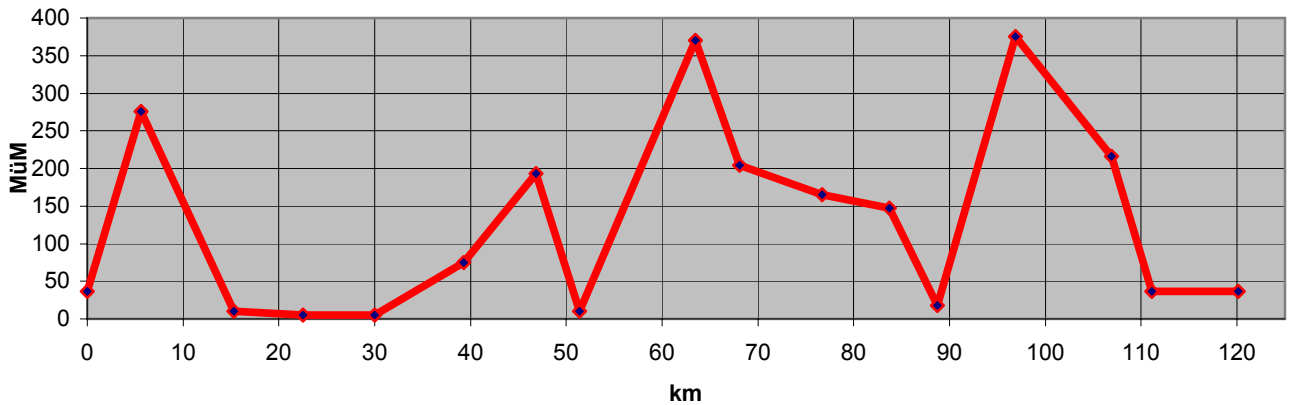

TOSCANA (I)

Livorno (120 km)

**Toscana Livorno 120 km**

**1 Distanzen:**

Ort	km	km Total	MüM	H-Diff	H-Meter	%
Casino di Terra			37			
Guardistallc	5.6	5.6	276	239	239	4
Cecina	9.7	15.3	10	-266		-3
Vada	7.2	22.5	5	-5		0
Castiglioncellc	7.5	30	5			
Quercianelle	9.3	39.3	75	70	70	1
Montenerc	7.5	46.8	193	118	118	2
Livorno	4.6	51.4	10	-183		-4
Valle Benedetta	12.1	63.5	370	360	360	3
Gabbro	4.6	68.1	204	-166		-4
Castelnuovc	8.6	76.7	165	-39		0
Rosignano Marittima	7	83.7	147	-18		0
Pt.18	5	88.7	18	-129		-3
Castellina Marittima	8.2	96.9	375	357	357	4
Riparbella	10	106.9	216	-159		-2
San Martinc	4.2	111.1	37	-179		-4
Casino di Terra	9	120.1	37			

**Total km 120.1 hm 1144**

**2 Höhenprofil:**

**3 Infos:**

Wunder schöne Waldstrecke vom **Valle Benedetta** nach **Rosignano Marittima**.  
 Sensationelle Abfahrt von **Castellina Marittima** nach **San Martino** am Schluss der Tour.