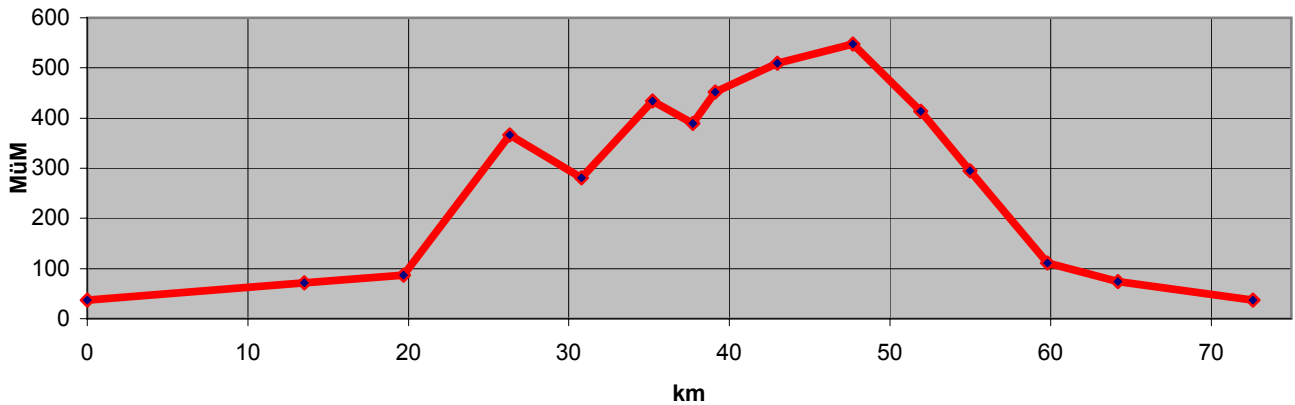

Toscana Pomarance 73 km

1 Distanzen:

Ort	km	km Total	MüM	H-Diff	H-Meter	%
Casino di Terra			37			
Saline di Volterra	13.5	13.5	72	35	35	0
P.87	6.2	19.7	87	15	15	0
Pomarance	6.6	26.3	367	280	280	4
CroceBulera	4.5	30.8	281	-86		-2
P.434	4.4	35.2	434	153	153	3
Larderello	2.5	37.7	390	-44		-2
Bagno la Perle	1.4	39.1	452	62	62	4
P.510	3.9	43	510	58	58	1
Serrazzano	4.7	47.7	548	38	38	1
M. di Canneto	4.2	51.9	413	-135		-3
Canneto	3.1	55	295	-118		-4
P.111	4.8	59.8	111	-184		-4
P.74	4.4	64.2	74	-37		-1
Casino di Terra	8.4	72.6	37	-37		0

Total km 72.6 hm 641

2 Höhenprofil:

3 Infos: