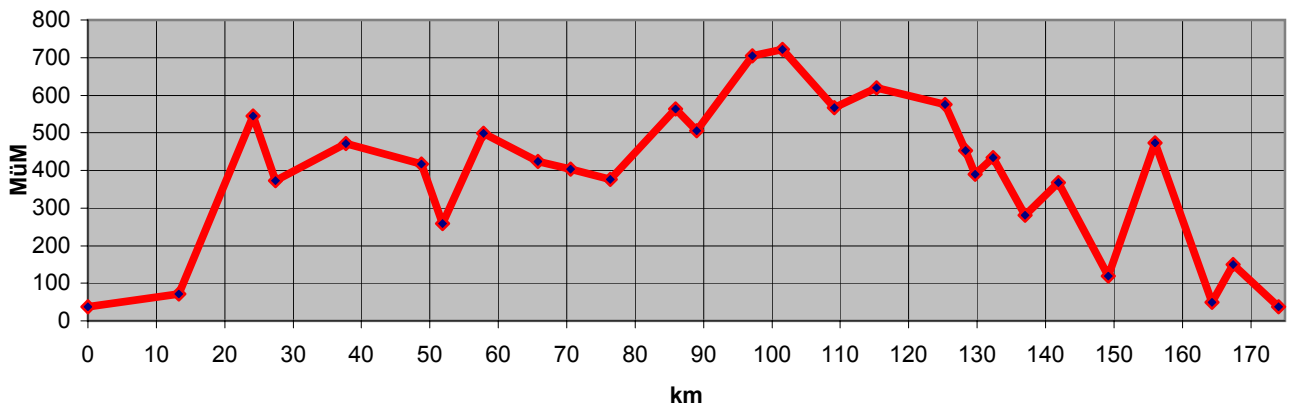

**Toscana Montieri 174 km**

**1 Distanzen:**

Ort	km	km Total	MüM	H-Diff	H-Meter	%
Casino di Terra			37			
Saline di Volterra	13.3	13.3	72	35	35	0
Voterra	10.8	24.1	544	472	472	4
P.373	3.3	27.4	373	-171		-5
Totte di Montemicciol	10.3	37.7	471	98	98	1
Casole d'Elsa	11.1	48.8	417	-54		0
P.259	3	51.8	259	-158		-5
Mensano	6	57.8	499	240	240	4
Casone	8	65.8	423	-76		-1
Montingegno	4.8	70.6	404	-19		0
Montalcinello	5.8	76.4	377	-27		0
Chiusdino	9.5	85.9	564	187	187	2
Ciciano	3.7	89	506	-58		-2
Montieri	8.1	97.1	704	198	198	2
P.721	4.4	101.5	721	17	17	0
P.567	7.6	109.1	567	-154		-2
Monterotondo	6.2	115.3	620	53	53	1
Castelnuovo	10	125.3	576	-44		0
P.452	3	128.3	452	-124		-4
Larderello	1.4	129.7	390	-62		-4
P.434	2.6	132.3	434	44	44	2
Croce Bufera	4.7	137	281	-153		-3
Pomarance	4.9	141.9	367	86	86	2
P.120	7.3	149.2	120	-247		-3
Micciano	6.8	156	473	353	353	5
	8.3	164.3	50	-423		-5
Mol. di Rufione	3.1	167.4	150	100	100	3
Casino di Terra	6.7	174.1	37	-113		-2

**Total km 174.1 hm 1883**

**2 Höhenprofil:**

**3 Infos:**