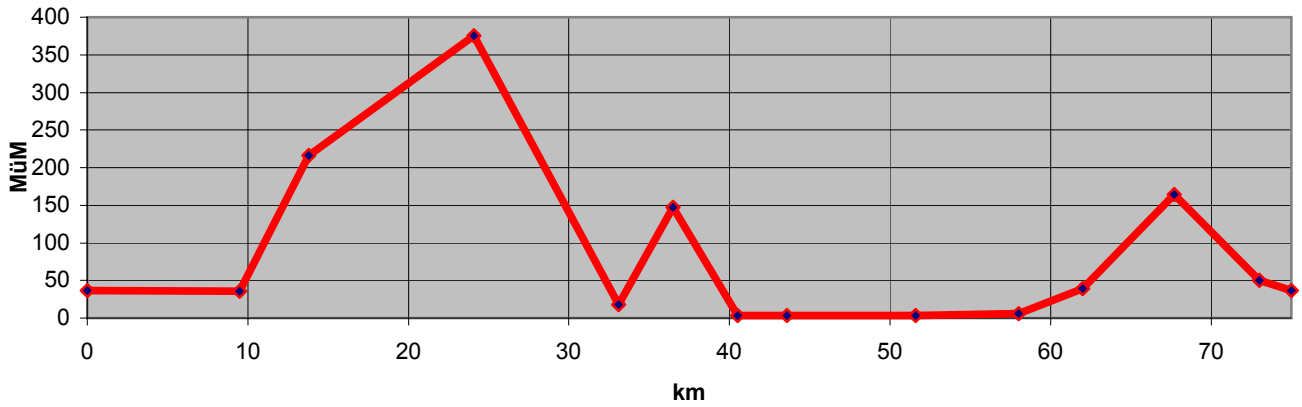

Toscana Cecina 75 km

1 Distanzen:

Ort	km	km Total	MüM	H-Diff	H-Meter	%
Casino di Terra			37			
S.Martino	9.5	9.5	36	-1		0
Riparbella	4.3	13.8	216	180	180	4
Castellina Maritt	10.3	24.1	375	159	159	2
Staz. Castellina Maritt	9	33.1	18	-357		-4
Rossignano	3.4	36.5	147	129	129	4
	4	40.5	3	-144		-4
Vada	3.1	43.6	3			
Marina di Cecina	8	51.6	3			
Staz. Bibbone	6.4	58	6	3	3	0
Bibbona	4	62	39	33	33	1
	5.7	67.7	164	125	125	2
	5.3	73	50	-114		-2
Casino di Terra	2	75	37	-13		-1

Total km 75 hm 629

2 Höhenprofil:

3 Infos:

Auf dem Rückweg ist auch die Variante über **Casale Marittima** und **Quardistallo** empfehlenswert.