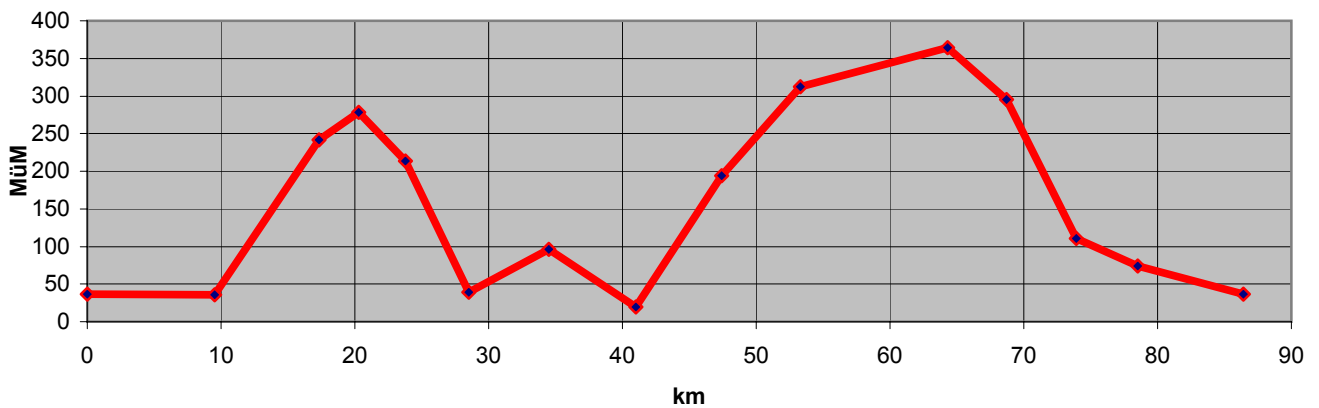

Toscana Bolgheri 87 km

1 Distanzen:

Ort	km	km Total	MüM	H-Diff	H-Meter	%
Casino di Terra			37			
S.Martino	9.5	9.5	36	-1		0
Montescudaic	7.8	17.3	242	206	206	3
Guardistallo	3	20.3	278	36	36	1
Casale Maritt	3.5	23.8	214	-64		-2
Bibbona	4.7	28.5	39	-175		-4
Bolgheri	6	34.5	96	57	57	1
	6.5	41	20	-76		-1
Castagneto Carducc	6.4	47.4	194	174	174	3
Capo di Monte	5.9	53.3	312	118	118	2
Monteverdi Maritt.	11	64.3	364	52	52	0
Canneto	4.4	68.7	295	-69		-2
	5.2	73.9	111	-184		-4
	4.6	78.5	74	-37		-1
Casino di Terra	7.9	86.4	37	-37		0

Total km 86.4 hm 643

2 Höhenprofil:

3 Infos:

Ein Abstecher in das Weindorf **Bolgheri** lohnt sich.