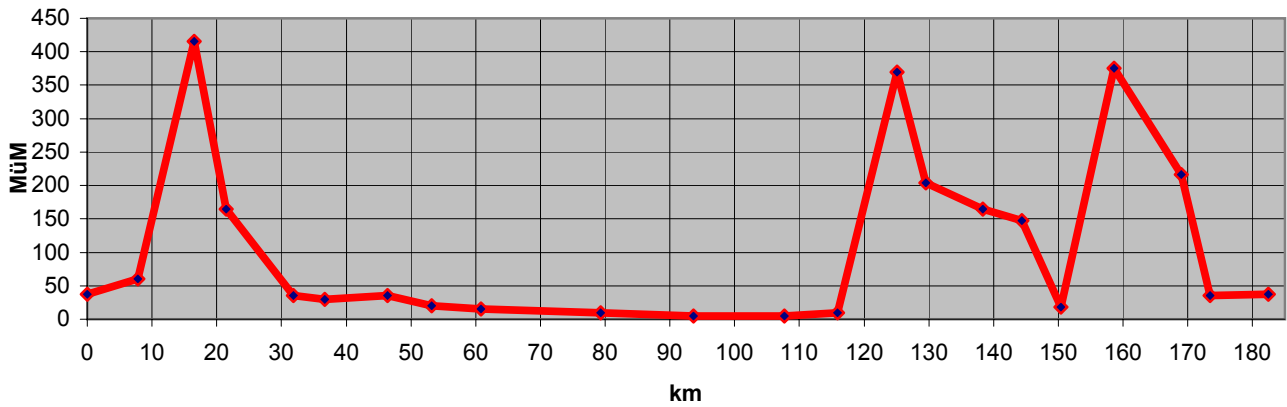

**Toscana Pisa-Livorno 182 km**

**1 Distanzen:**

Ort	km	km Total	MüM	H-Diff	H-Meter	%
Casino di Terra			37			
Ponteginor	7.8	7.8	60	23	23	0
Montecatini	8.7	16.5	416	356	356	4
	5	21.5	165	-251		-5
Pt.17	10.3	31.8	35	-130		-1
La Sterza	4.9	36.7	30	-5		0
Capanol	9.7	46.4	35	5	5	0
Ponsaco	6.8	53.2	20	-15		0
Cascina	7.6	60.8	15	-5		0
Pisa	18.5	79.3	10	-5		0
Marina di Pisa	14.3	93.6	5	-5		0
Livorno	14.1	107.7	5			
	8.2	115.9	10	5	5	0
Valle Benedetta	9.2	125.1	370	360	360	4
Gabbro	4.4	129.5	204	-166		-4
Castelnuovc	8.8	138.3	165	-39		0
Rosignano Marittima	6.1	144.4	147	-18		0
Pt.18	6	150.4	18	-129		-2
Castellina Marittima	8.2	158.6	375	357	357	4
Riparbella	10.4	169	216	-159		-2
San Martinc	4.4	173.4	35	-181		-4
Casino di Terra	9	182.4	37	2	2	0

**Total km 182.4 hm 1108**

**2 Höhenprofil:**

**3 Infos:**