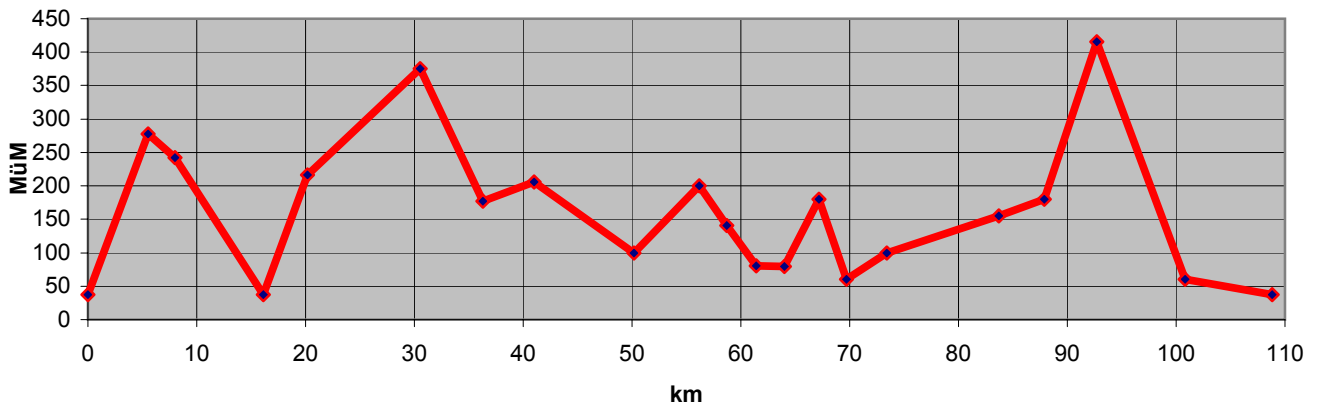

Toscana Casciana 109 km

1 Distanzen:

Ort	km	km Total	MüM	H-Diff	H-Meter	%
Casino di Terra			37			
Guardistallo	5.5	5.5	278	241	241	4
Montescudaic	2.5	8	242	-36		-1
S.Martino	8.1	16.1	37	-205		-3
Riparbella	4.1	20.2	216	179	179	4
Castellina Maritt	10.3	30.5	375	159	159	2
Pomaia	5.8	36.3	177	-198		-3
Pastina	4.7	41	206	29	29	1
	9.2	50.2	100	-106		-1
Casciana Alta	6	56.2	200	100	100	2
Casciana Terme	2.5	58.7	141	-59		-2
	2.7	61.4	80	-61		-2
	2.6	64	79	-1		0
Terriciola	3.2	67.2	180	101	101	3
	2.5	69.7	60	-120		-5
La Sterza	3.7	73.4	100	40	40	1
	10.3	83.7	155	55	55	1
	4.2	87.9	180	25	25	1
Monte Catini	4.8	92.7	416	236	236	5
	8.1	100.8	60	-356		-4
Casino di Terra	8	108.8	37	-23		0

Total km 108.8 hm 1165

2 Höhenprofil:

3 Infos: