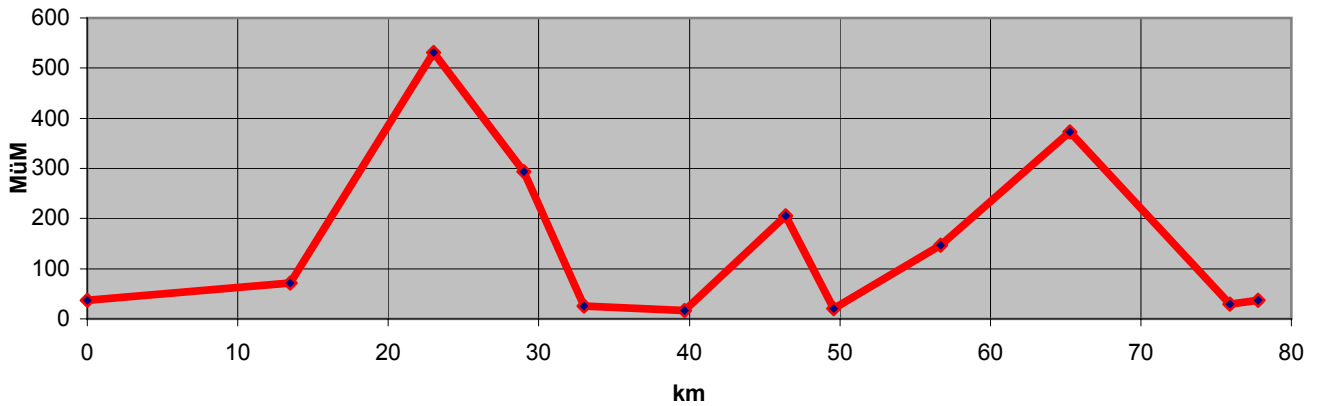

Toscana **Volterra-Lajatico** **78 km**

1 Distanzen:

Ort	km	km Total	MüM	H-Diff	H-Meter	%
Casino di Terra			37			
Saline di Volterra	13.5	13.5	72	35	35	0
Volterra	9.5	23	531	459	459	5
S.Cipriano	6	29	294	-237		-4
	4	33	25	-269		-7
	6.7	39.7	17	-8		0
Lajatico	6.7	46.4	205	188	188	3
La Sterza	3.2	49.6	20	-185		-6
Pod.Sterza	7.1	56.7	147	127	127	2
Miemo	8.6	65.3	373	226	226	3
	10.6	75.9	30	-343		-3
Casino di Terra	1.9	77.8	37	7	7	0

Total **km** **77.8** **hm** **1042**

2 Höhenprofil:

3 Infos:

Strasse von Casaglia über Miemo nach Pod. Sterza sollte 2006 neu gemacht sein.
 Als Alternative ist der Übergang über **Montecatini** und dann nach Volterra sehr empfehlenswert.