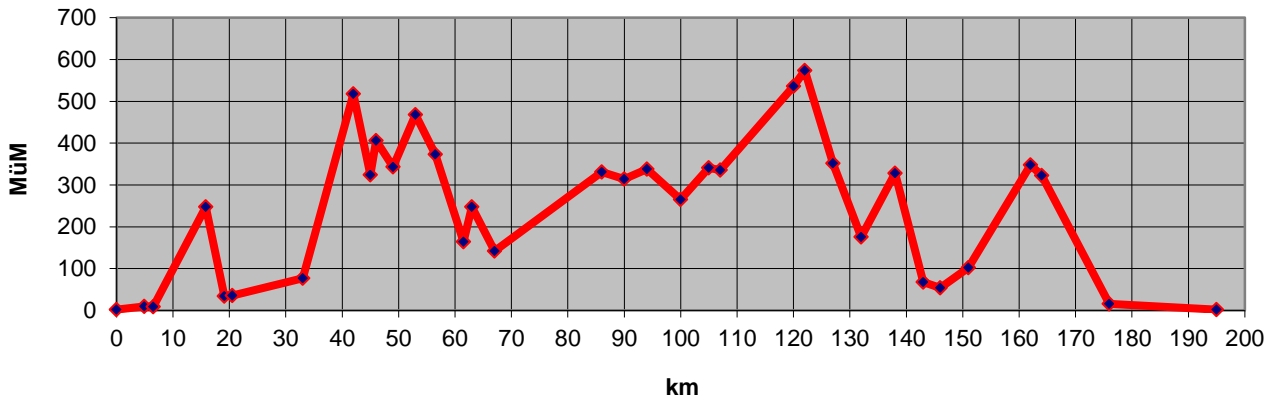

Prata 195km

Reto Ziswiler 2012 ©

TOSCANA (I)

**Toscana Prata 196 km**

**1 Distanzen:**

Ort	km	km Total	MüM	H-Diff	H-Meter	%
Mazzanta (Hotel)			2			
Cecina	4.9	4.9	10	8	8	0
Abzweiger	1.6	6.5	9	-1		0
Guardistallo	9.3	15.8	248	239	239	3
	3.3	19.1	34	-214		-6
Casino di Terra	1.4	20.5	36	2	2	0
Saline	12.5	33	77	41	41	0
Volterra	9	42	518	441	441	5
	3	45	324	-194		-6
	1	46	406	82	82	8
	3	49	343	-63		-2
	4	53	468	125	125	3
Castel San Gimignano	3.5	56.5	373	-95		-3
	5	61.5	164	-209		-4
Campiglia die Foci	1.5	63	248	84	84	6
Colle di Val d'Elsa	4	67	142	-106		-3
	19	86	331	189	189	1
Abzweiger	4	90	314	-17		0
	4	94	338	24	24	1
Abzweiger	6	100	265	-73		-1
	5	105	341	76	76	2
	2	107	336	-5		0
Prata	13	120	536	200	200	2
	2	122	574	38	38	2
Podere Pian di Mucini	5	127	352	-222		-4
	5	132	176	-176		-4
Montebamboli	6	138	328	152	152	3
	5	143	68	-260		-5
Kreuzung	3	146	54	-14		0
Suvereto	5	151	102	48	48	1
	11	162	348	246	246	2
Sassetta	2	164	323	-25		-1
Abzweiger	12	176	16	-307		-3
Mazzanta (Hotel)	19	195	2	-14		0

**Total km 195 hm 1995**

**2 Höhenprofil:**

**3 Infos:**