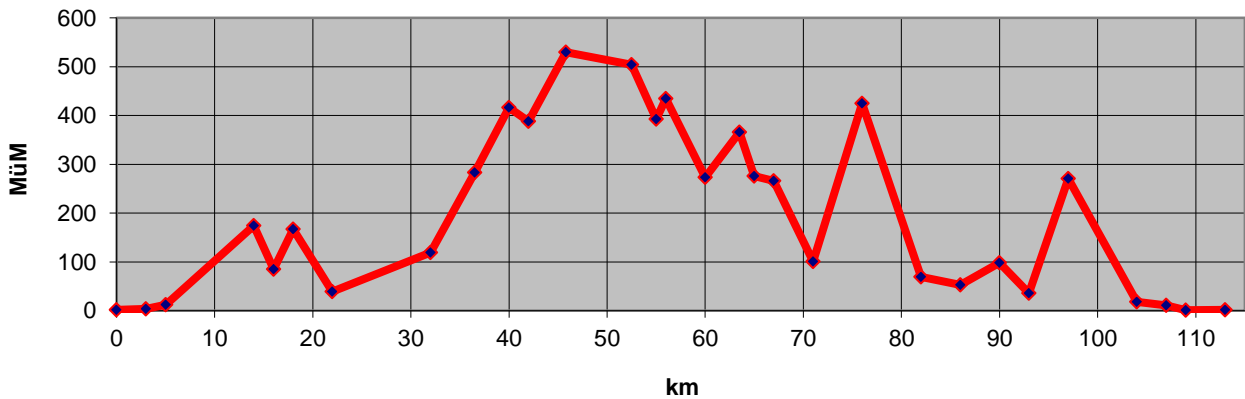

Toscana Pomarance 113 km

1 Distanzen:

Ort	km	km Total	MüM	H-Diff	H-Meter	%
Mazzanta (Hotel)			2			
Marina di Cecina	3	3	4	2	2	0
Cecina	2	5	12	8	8	0
Casale Marittimo	9	14	174	162	162	2
Abzweiger	2	16	85	-89		-4
	2	18	167	82	82	4
Abzweiger	4	22	39	-128		-3
	10	32	119	80	80	1
Canneto	4.5	36.5	283	164	164	4
	3.5	40	416	133	133	4
	2	42	388	-28		-1
Serrazzano	3.8	45.8	530	142	142	4
	6.7	52.5	504	-26		0
Montecerboli	2.5	55	393	-111		-4
	1	56	435	42	42	4
Croce di Bulera	4	60	273	-162		-4
Pomarance	3.5	63.5	366	93	93	3
Abzweiger	1.5	65	276	-90		-6
	2	67	266	-10		-1
Brücke	4	71	101	-165		-4
Micciano	5	76	425	324	324	6
	6	82	69	-356		-6
	4	86	53	-16		0
	4	90	98	45	45	1
Abzweiger	3	93	36	-62		-2
Guardistallo	4	97	271	235	235	6
	7	104	18	-253		-4
Cecina	3	107	11	-7		0
Marina di Cecina	2	109	1	-10		-1
Mazzanta (Hotel)	4	113	2	1	1	0

Total km 113 hm 1513

2 Höhenprofil:

3 Infos: