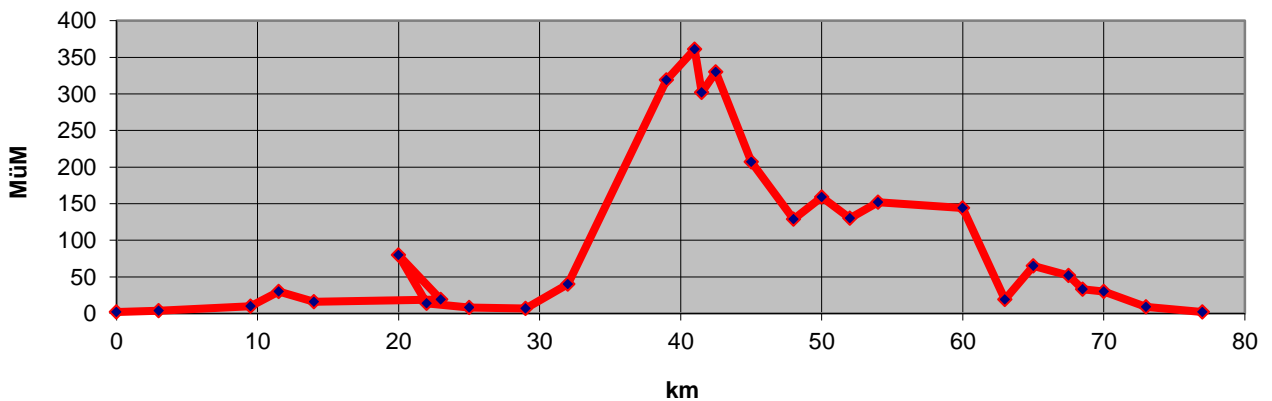

Valle Benedetta 77km

Reto Ziswiler 2012 ©

TOSCANA (I)

Toscana **Valle Benedetta** **77 km**

1 Distanzen:

Ort	km	km Total	MüM	H-Diff	H-Meter	%
Mazzanta (Hotel)			2			
Vada	3	3	4	2	2	0
Rosignano di Mare	6.5	9.5	10	6	6	0
	2	11.5	30	20	20	1
	2.5	14	16	-14		-1
Quercianella	9	23	19	3	3	0
	-3	20	80	61	61	-2
Calafuria	2	22	14	-66		-3
Antignano	3	25	8	-6		0
Livorno (Abzweiger)	4	29	7	-1		0
	3	32	40	33	33	1
Valle Benedetta	7	39	319	279	279	4
	2	41	361	42	42	2
Abzweiger	0.5	41.5	302	-59		-12
	1	42.5	330	28	28	3
Gabbro	2.5	45	207	-123		-5
	3	48	129	-78		-3
	2	50	159	30	30	2
	2	52	130	-29		-1
Castelnuovo Misericordia	2	54	152	22	22	1
Rosignano	6	60	144	-8		0
Valdiperga	3	63	19	-125		-4
	2	65	65	46	46	2
Abzweiger	2.5	67.5	52	-13		-1
Abzweiger	1	68.5	33	-19		-2
Abzweiger	1.5	70	30	-3		0
La Cinquantina	3	73	9	-21		-1
Mazzanta (Hotel)	4	77	2	-7		0

Total **km** **77** **hm** **572**

2 Höhenprofil:

3 Infos: