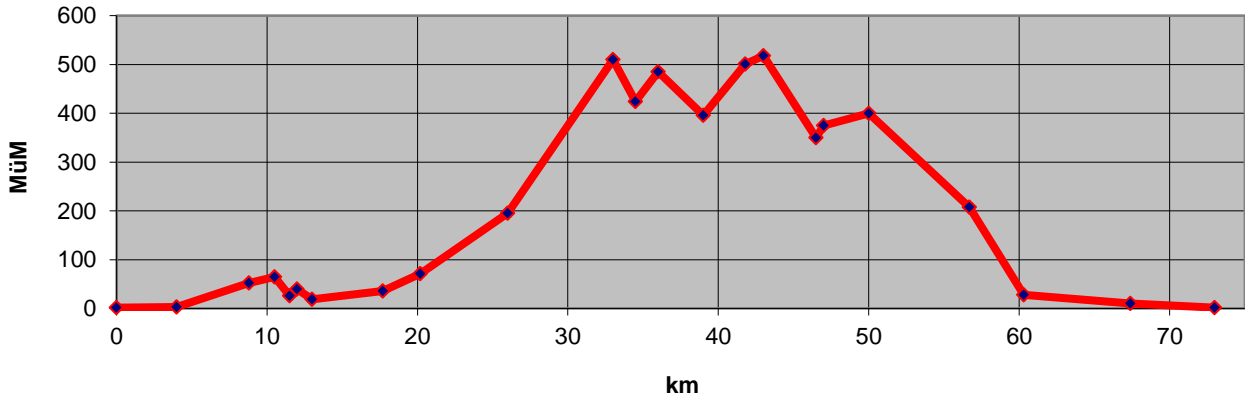

San Luce 73km

Reto Ziswiler 2012 ©

TOSCANA (I)

1 Distanzen:

Ort	km	km Total	MüM	H-Diff	H-Meter	%
Mazzanta (Hotel)			2			
Vada	4	4	3	1	1	0
Abzweiger	4.8	8.8	52	49	49	1
	1.7	10.5	65	13	13	1
	1	11.5	26	-39		-4
	0.5	12	40	14	14	3
Valdiperga	1	13	19	-21		-2
	4.7	17.7	36	17	17	0
Stausee	2.5	20.2	71	35	35	1
San Luce	5.8	26	195	124	124	2
	7	33	510	315	315	5
	1.5	34.5	424	-86		-6
	1.5	36	485	61	61	4
	3	39	396	-89		-3
	2.8	41.8	501	105	105	4
	1.2	43	518	17	17	1
Abzweiger	3.5	46.5	350	-168		-5
Castellina Marittima	0.5	47	375	25	25	5
	3	50	400	25	25	1
Riparbella	6.7	56.7	208	-192		-3
San Martino	3.6	60.3	28	-180		-5
La Cinquantina	7.1	67.4	10	-18		0
Mazzanta (Hotel)	5.6	73	2	-8		0

Total km 73 hm 801

2 Höhenprofil:

3 Infos: