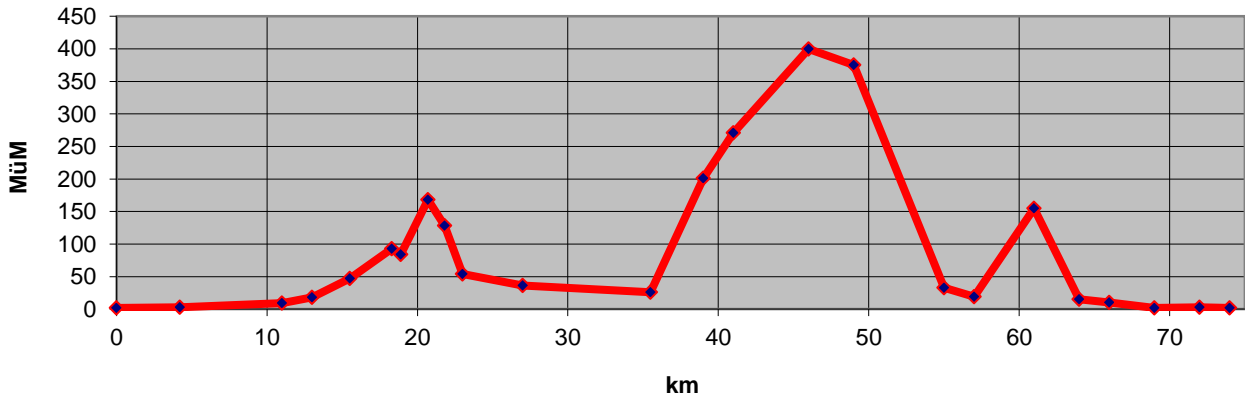

Toscana **Castellina** **74 km**

1 Distanzen:

Ort	km	km Total	MüM	H-Diff	H-Meter	%
Mazzanta (Hotel)			2			
Marina di Cecina	4.2	4.2	3	1	1	0
La California	6.8	11	9	6	6	0
	2	13	18	9	9	0
Bibbona	2.5	15.5	47	29	29	1
	2.8	18.3	93	46	46	2
	0.6	18.9	84	-9		-2
	1.8	20.7	168	84	84	5
Abzweiger	1.1	21.8	128	-40		-4
	1.2	23	54	-74		-6
Casino di Terra	4	27	36	-18		0
San Martino	8.5	35.5	26	-10		0
Riparbella	3.5	39	201	175	175	5
	2	41	271	70	70	4
	5	46	400	129	129	3
Castellina Marittima	3	49	375	-25		-1
	6	55	33	-342		-6
Valdiperga	2	57	19	-14		-1
Rosignano Maritimo	4	61	155	136	136	3
	3	64	15	-140		-5
Polveroni	2	66	10	-5		0
Vada	3	69	2	-8		0
Mazzanta	3	72	3	1	1	0
Mazzanta (Hotel)	2	74	2	-1		0

Total **km** **74** **hm** **686**

2 Höhenprofil:

3 Infos: