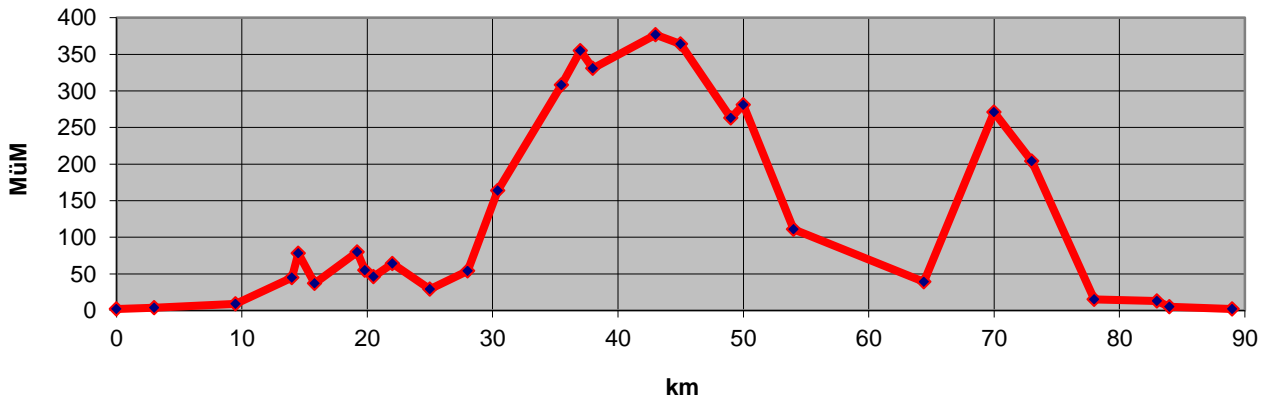

Bolgheri 89km

TOSCANA (I)

Toscana Bolgheri 89 km

1 Distanzen:

Ort	km	km Total	MüM	H-Diff	H-Meter	%
Mazzanta (Hotel)			2			
Marina di Cecina	3	3	4	2	2	0
La California	6.5	9.5	9	5	5	0
Bibbona	4.5	14	45	36	36	1
	0.5	14.5	78	33	33	7
	1.3	15.8	37	-41		-3
Abzweiger Bolgheri	3.4	19.2	80	43	43	1
Abzweiger	0.6	19.8	55	-25		-4
	0.7	20.5	46	-9		-1
	1.5	22	64	18	18	1
	3	25	29	-35		-1
San Giusto	3	28	54	25	25	1
Castagneto Carducci	2.4	30.4	164	110	110	5
Abzweiger n. Monteverdi	5.1	35.5	308	144	144	3
	1.5	37	355	47	47	3
	1	38	331	-24		-2
	5	43	377	46	46	1
Monteverdi Marittimo	2	45	364	-13		-1
	4	49	263	-101		-3
Canneto	1	50	281	18	18	2
	4	54	111	-170		-4
Abzweiger	10.4	64.4	39	-72		-1
Guardistallo	5.6	70	271	232	232	4
Montescudaio	3	73	204	-67		-2
Abzweiger	5	78	15	-189		-4
Cecina	5	83	13	-2		0
La Cinquantina	1	84	5	-8		-1
Mazzanta (Hotel)	5	89	2	-3		0

Total km 89 hm 759

2 Höhenprofil:

3 Infos: