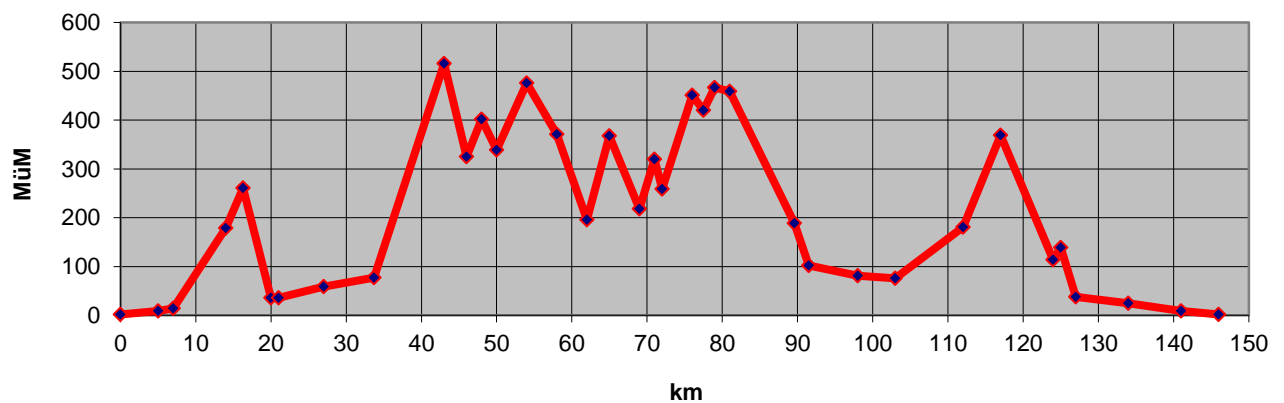

Total

km

146

hm

1784

2 Höhenprofil:

3 Infos: