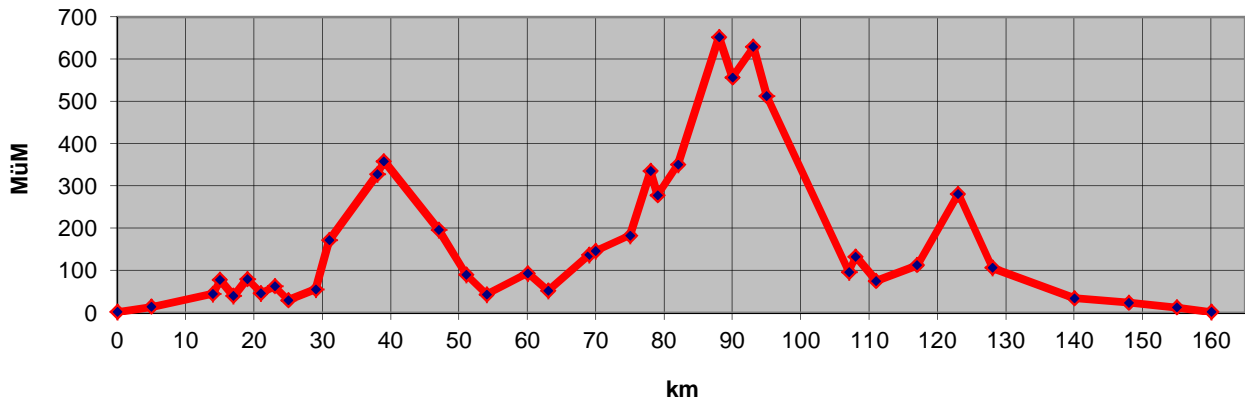

Massa Marittima 162km

Reto Ziswiler 2012 ©

TOSCANA (I)

Toscana **Massa Maritima (Weinstrasse)** **160 km**

1 Distanzen:

Ort	km	km Total	MüM	H-Diff	H-Meter	%
Mazzanta (Hotel)			2			
Cecina	5	5	14	12	12	0
Bibbona	9	14	45	31	31	0
	1	15	78	33	33	3
	2	17	40	-38		-2
Verzw. Bolgher	2	19	80	40	40	2
	2	21	47	-33		-2
	2	23	63	16	16	1
	2	25	30	-33		-2
San Guisto	4	29	56	26	26	1
Castagnetto Carducc	2	31	172	116	116	6
Sassetta	7	38	328	156	156	2
	1	39	359	31	31	3
Prata	8	47	197	-162		-2
Suveretc	4	51	91	-106		-3
	3	54	44	-47		-2
	6	60	94	50	50	1
Abzweiger	3	63	52	-42		-1
	6	69	137	85	85	1
	1	70	147	10	10	1
Abzweiger Massa Marittimæ	5	75	183	36	36	1
Massa Marittimæ	3	78	336	153	153	5
	1	79	279	-57		-6
Podere Pian di Mucin	3	82	352	73	73	2
653	6	88	653	301	301	5
	2	90	558	-95		-5
630	3	93	630	72	72	2
Monterotondo Marittimæ	2	95	513	-117		-6
Frassine	12	107	97	-416		-3
	1	108	133	36	36	4
Abzweiger	3	111	76	-57		-2
	6	117	113	37	37	1
Cannetc	6	123	282	169	169	3
	5	128	107	-175		-4
Casino di Terra	12	140	35	-72		-1
San Martinc	8	148	24	-11		0
Cecina	7	155	13	-11		0
Mazzanta (Hotel)	5	160	2	-11		0

Total **km 160** **hm 1483**

2 Höhenprofil:

3 Infos: