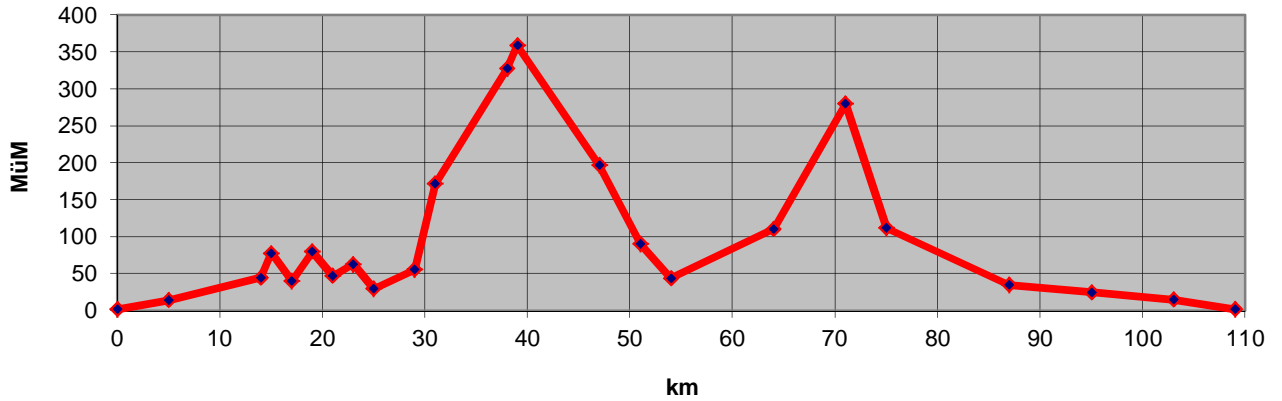

Suvereto 109km

Reto Ziswiler 2012 ©

TOSCANA (I)

Toscana Suvereto (Weinstrasse kurz) 109 km

1 Distanzen:

Ort	km	km Total	MüM	H-Diff	H-Meter	%
Mazzanta (Hotel)			2			
Cecina	5	5	14	12	12	0
Bibbona	9	14	45	31	31	0
	1	15	78	33	33	3
	2	17	40	-38		-2
Verzw. Bolgher	2	19	80	40	40	2
	2	21	47	-33		-2
	2	23	63	16	16	1
	2	25	30	-33		-2
San Guisto	4	29	56	26	26	1
Castagnetto Carducc	2	31	172	116	116	6
Sassetta	7	38	328	156	156	2
	1	39	359	31	31	3
Prata	8	47	197	-162		-2
Suveretc	4	51	91	-106		-3
	3	54	44	-47		-2
	10	64	111	67	67	1
Cannetc	7	71	280	169	169	2
	4	75	112	-168		-4
Casino di Terra	12	87	35	-77		-1
San Martinc	8	95	25	-10		0
Cecina	8	103	15	-10		0
Mazzanta (Hotel)	6	109	2	-13		0

Total km 109 hm 697

2 Höhenprofil:

3 Infos: